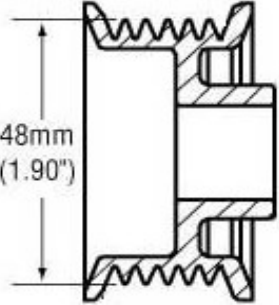

Ford Pulleys

APS Part# F648
6 groove 48mm

APS Part# F658
6 groove 58mm

APS Part# F858
8 Groove 58mm

APS Part# F864
8 Groove 64mm

APS Part# F869
8 groove 69mm