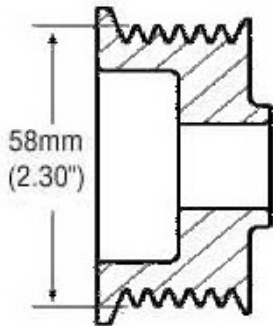

Ford Pulleys

APS Part# F648
6 groove 48mm

APS Part# F658
6 groove 58mm

APS Part# F858
8 Groove 58mm

APS Part# F864
8 Groove 64mm

APS Part# F869
8 groove 69mm