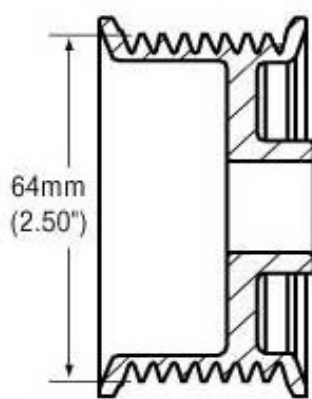

Ford Pulleys

APS Part# F648
6 groove 48mm

APS Part# F658
6 groove 58mm

APS Part# F858
8 Groove 58mm

APS Part# F864
8 Groove 64mm

APS Part# F869
8 groove 69mm