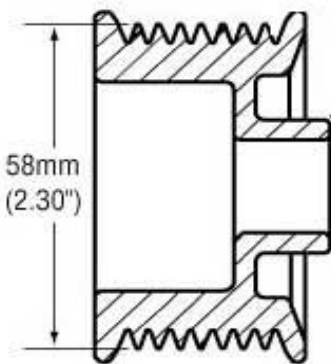

Ford Pulleys

APS Part# F648
6 groove 48mm

APS Part# F658
6 groove 58mm

APS Part# F858
8 Groove 58mm

APS Part# F864
8 Groove 64mm

APS Part# F869
8 groove 69mm