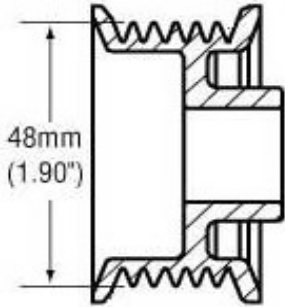

GM Pulleys

APS Part# G648
6 Groove 48mm

APS Part# G652
6 Groove 52mm

APS Part# G657
6 Groove 57mm

APS Part# G662
6 Groove 62mm

APS Part# G757
7 Groove 57mm