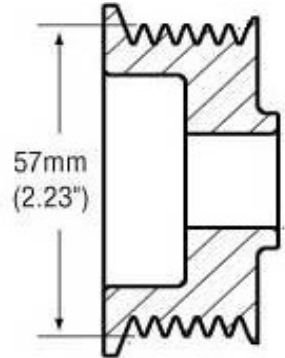

GM Pulleys

APS Part# G648
6 Groove 48mm

APS Part# G652
6 Groove 52mm

APS Part# G657
6 Groove 57mm

APS Part# G662
6 Groove 62mm

APS Part# G757
7 Groove 57mm