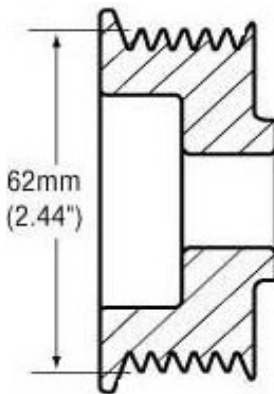

GM Pulleys

APS Part# G648
6 Groove 48mm

APS Part# G652
6 Groove 52mm

APS Part# G657
6 Groove 57mm

APS Part# G662
6 Groove 62mm

APS Part# G757
7 Groove 57mm