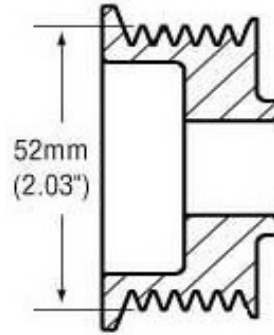

GM Pulleys

APS Part# G648
6 Groove 48mm

APS Part# G652
6 Groove 52mm

APS Part# G657
6 Groove 57mm

APS Part# G662
6 Groove 62mm

APS Part# G757
7 Groove 57mm